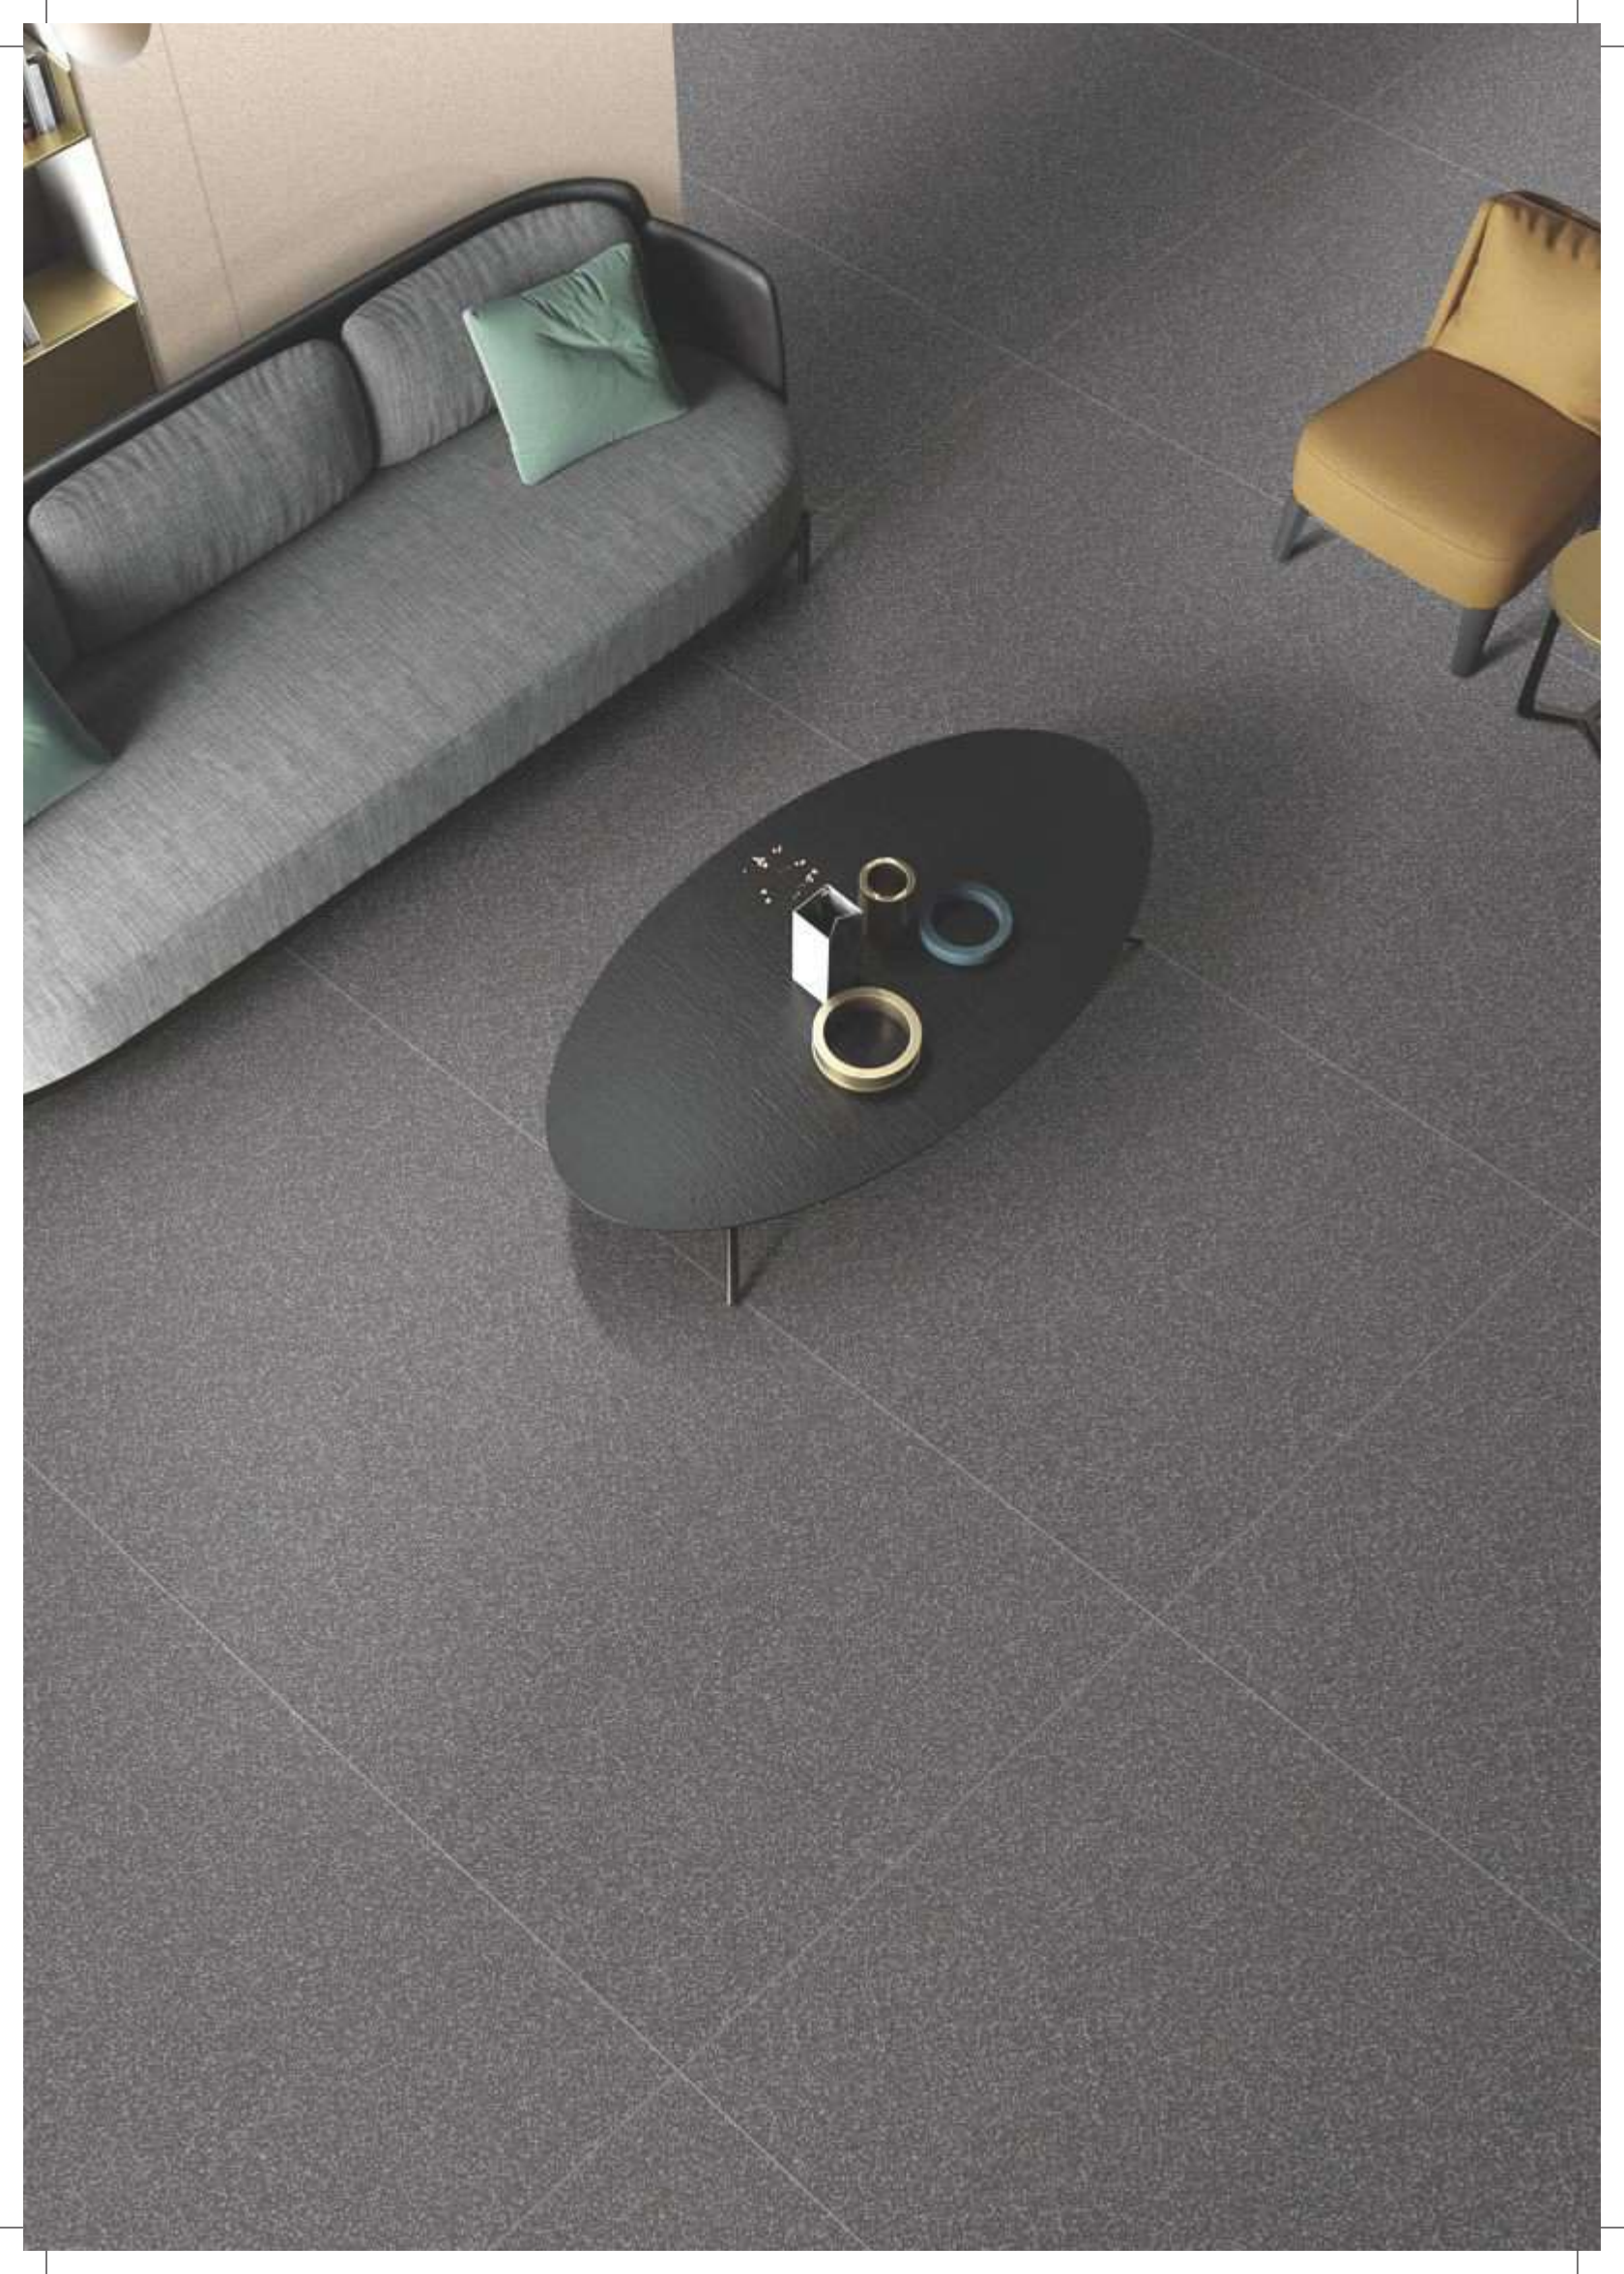

Super Glossy

NEW

K-16809

NEW

K-16810

Kajaria

Solitaire Plus

800x1600 MM